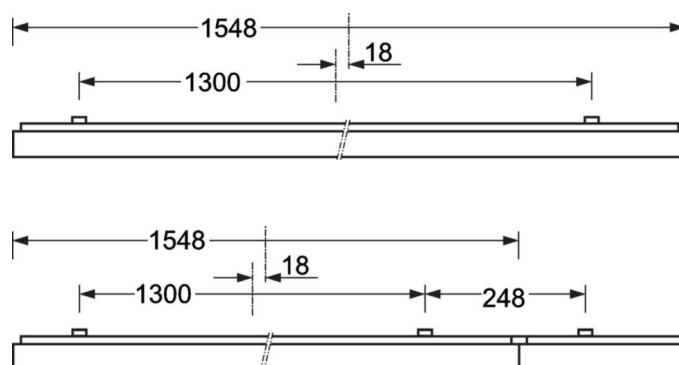

Механика

цвет корпуса	серебристый/ белый алюминий RAL 9006
размеры (LxWxH/DxH)	1548mm x 239mm x 62mm
вес (нетто)	7kg
Кабельный ввод KE (X/Y)	0mm/0mm
Вид монтажа	Потолочная одиночная установка, Монтаж потолочных магистралей, Узел крепления маятниковой рейки на цепи, Установка потолочной монтажной шины

размеры

L	1548 mm	Длина
В	239 mm	Ширина
Н	62 mm	Высота
A1	1300 mm	Расстояние между точками крепежа при одиночной установке
A3	248 mm	Расстояние между точками крепежа между светильниками в световой п
A4	125 mm	Расстояние между точками крепежа (ширина)
X	0 mm	Расстояние от ввода проводов до середины светильника по оси X (вдо
Y	0 mm	Расстояние от ввода проводов до середины светильника по оси Y (поп

Область обнаружения

Монтажная высота	3m	4m
Ø макс. посадки[S]	4m	-
Ø макс. радиальный[R]	4m	4m
Ø макс. тангенциальный[T]	7m	7m