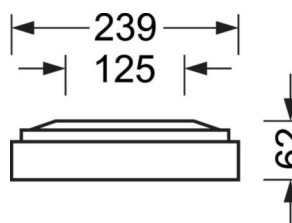

параметры

номер заказа	65711066175
код EAN	4020863453313
номер таможенного тарифа	94051190
Знак прохождения контроля	IP 20, класс защиты I, для рабочих мест за дисплеем 65° < 3000, F, Indoor, CE
Степень ударопрочности IK	IK03
Температура окружения	ta 25°C
Особые свойства	Готовность к IoT «Ready for IoT»
Гарантийный срок	5 лет
Государственные программы поддержки	BEG - государственные субсидии для энергосберегающих зданий (действительна только для Германии)

электротехника

Балласт	Электронный драйвер DALI (1 штука)
Light Control	netlife flex55
Мощность системы	34W
сетевое напряжение	230V/50Hz
автоматический предохранитель (пусковой ток)	13 штук/B10, 24 штук/B16, 25 штук/C10, 40 штук/C16
класс энергосбережения/Источник света	B

DEEP-LINK

<https://www.regiolux.de/ru/article/65711066175>

Ссылка	LED 4500lm 840
ηLB	100 %
Φ ↓/↑	100 % / 0 %
UGR поп./вдоль дисплей	18.8 / 19.1
	65° < 3000cd/m²