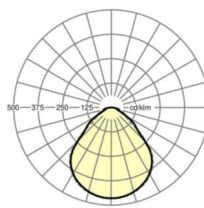

параметры

номер заказа	65711066175
код EAN	4020863453313
номер таможенного тарифа	94051190
Знак прохождения контроля	IP 20, класс защиты I, для рабочих мест за дисплеем 65° < 3000, F, Indoor, CE
Степень ударопрочности IK	IK03
Температура окружения	ta 25°C
Особые свойства	Готовность к IoT «Ready for IoT»
Гарантийный срок	5 лет
Государственные программы поддержки	BEG - государственные субсидии для энергосберегающих зданий (действительна только для Германии)

электротехника

Балласт	Электронный драйвер DALI (1 штука)
Light Control	netlife flex55
Мощность системы	34W
сетевое напряжение	230V/50Hz
автоматический предохранитель (пусковой ток)	13 штук/B10, 24 штук/B16, 25 штук/C10, 40 штук/C16
класс энергосбережения/Источник света	B

DEEP-LINK

<https://www.regiolux.de/ru/article/65711066175>

Ссылка	LED 4500lm 840
ηLB	100 %
Φ ↓/↑	100 % / 0 %
UGR поп./вдоль дисплей	18.8 / 19.1
	65° < 3000cd/m²